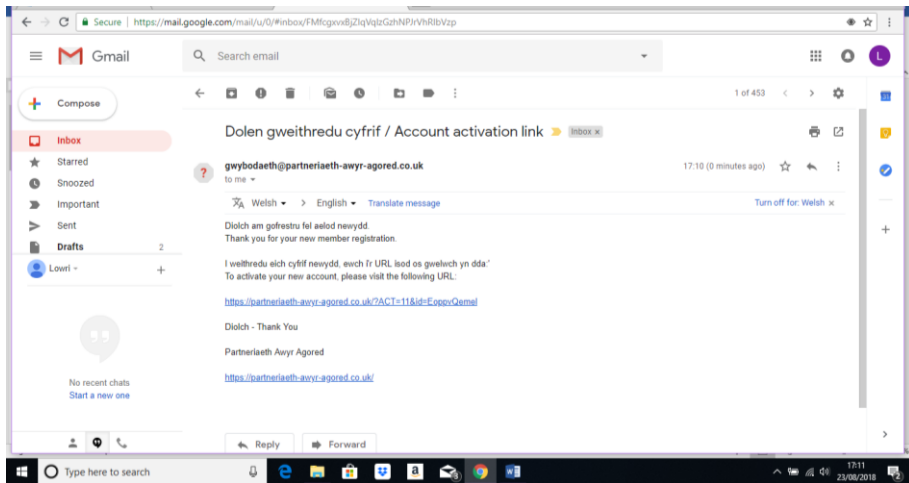

- Byddwch wedyn yn derbyn e-bost gweithredu cyfrif i gadarnhau eich cyfeiriad e-bost. Cliciwch ar y ddolen yn yr e-bost (Os na welwch chi'r e-bost, edrychwch yn eich post sothach)