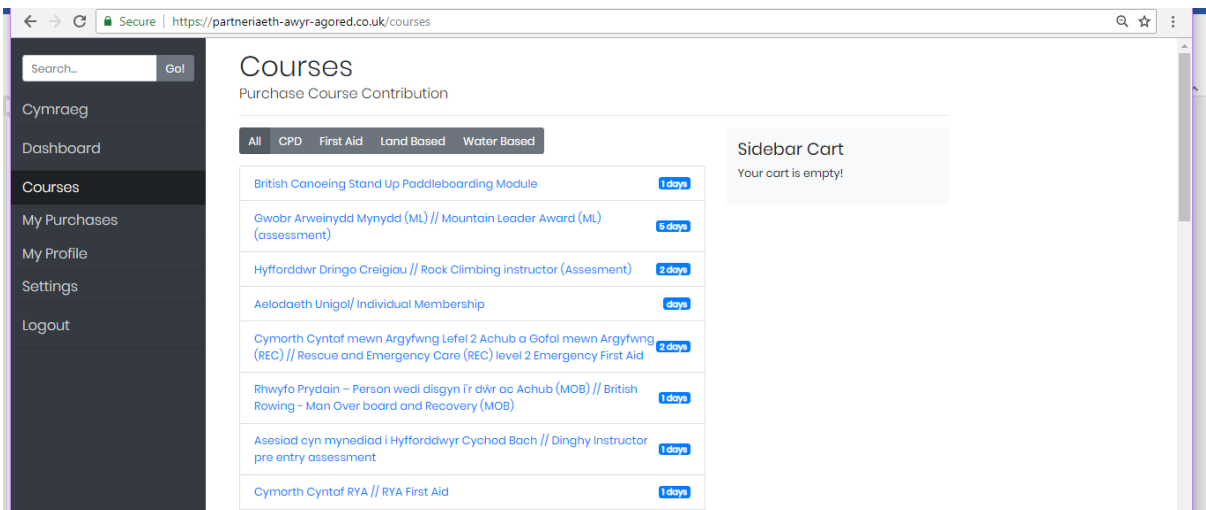

- Fy mhryniadau: Yma byddwch yn gweld rhestr o'r cysiau rydych wedi talu amdanynt
- Fy Mhroffil: Diweddarau eich manylion
- Gosodiadau: Diweddarau'ch ebost a'ch cyfrinair

Os oes gennych unrhyw gwestiynau, yna cysylltwch â simon.jones@partneriaeth-awyr-agored.co.uk neu lowri.hurdman@partneriaeth-awyr-agored.co.uk